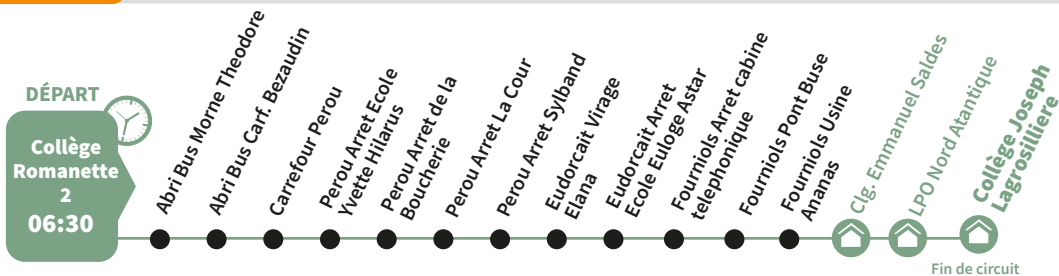

Une bonne préparation de son inscription au transport scolaire garantit une rentrée en toute sérénité. Ce livret a été conçu dans l'objectif de rendre cette étape plus aisée. Il offre une présentation exhaustive des diverses lignes de transport scolaire régulières, triées par commune d'origine, vous permettant ainsi de localiser facilement la ligne appropriée ainsi que l'arrêt correspondant pour vous rendre à votre établissement scolaire. ”

La légende ci-dessous vous aidera à mieux comPrénder l'ensemble des informations

SCO 000 Numéro de ligne

● Arrêt

Point de départ

 Établissement

 Pôle d'échange

**Retrouvez votre ligne plus facilement
avec le site de Martinique Transport**

SCO 311

Sainte-Marie Collège Romanette / Collège Emmanuel Saldès - Collège Joseph Lagrosillière - Lpo Nord Atlantique

SCO 316

Sainte-Marie Rodon Arrêt Bagou / Ecole Primaire Jérôme Mercan

SCO 318

Sainte-Marie Ferme Pain de Sucre / Collège Emmanuel Saldès