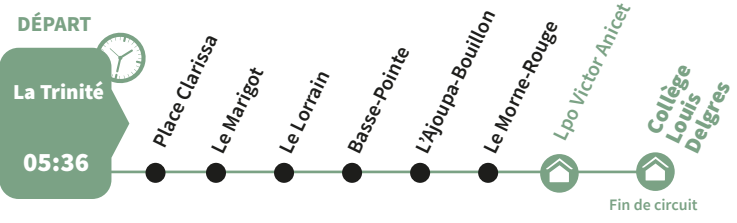

SCO 554

Macouba - Basse-Pointe / Lycées Frantz Fanon & Segpa La Trinité - Efpma

DÉPART

Macouba

06:50

Fin de circuit

SCO 557 Gros-Morne - Sainte-Marie - La Trinité / Lpa Four à Chaux

SCO 573 Trinite - Sainte-Marie - Le Lorrain - Basse-Pointe - Ajoupa-Bouillon - Le Morne Rouge / Lpo Victor Anicet - Collège Louis Delgres