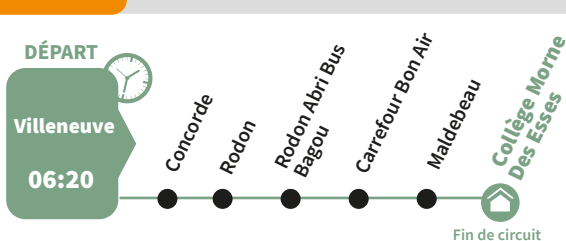

SCO 322

Sainte-Marie Villeneuve Sainte Marie / Collège Morne des Esses