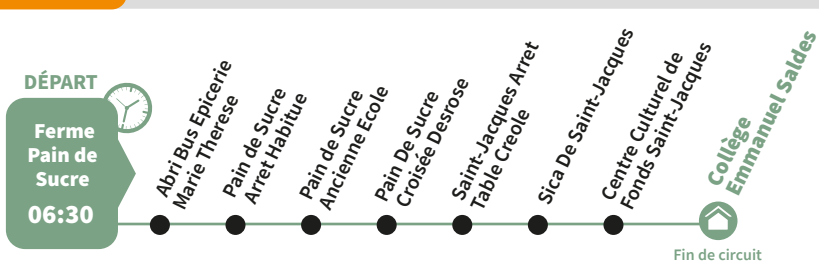

La légende ci-dessous vous aidera à mieux comPrénder l'ensemble des informations

SCO 000 Numéro de ligne

● Arrêt

Point de départ

 Établissement

 Pôle d'échange

**Retrouvez votre ligne plus facilement
avec le site de Martinique Transport**

SCO 311

Sainte-Marie Collège Romanette / Collège Emmanuel Saldès - Collège Joseph Lagrosillière - Lpo Nord Atlantique

SCO 316

Sainte-Marie Rodon Arrêt Bagou / Ecole Primaire Jérôme Mercan

SCO 318

Sainte-Marie Ferme Pain de Sucre / Collège Emmanuel Saldès