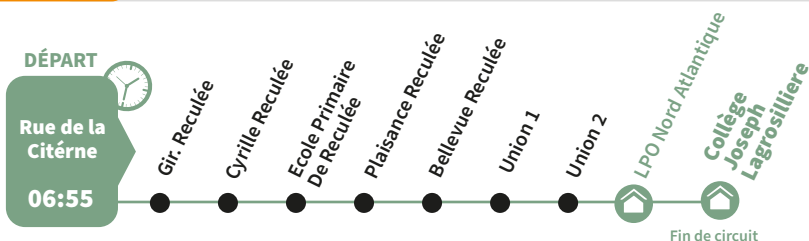

SCO 343 Sainte-Marie Rue de la Citérne Reculée / Collège Joseph Lagrosillière - Lpo Nord Atlantique