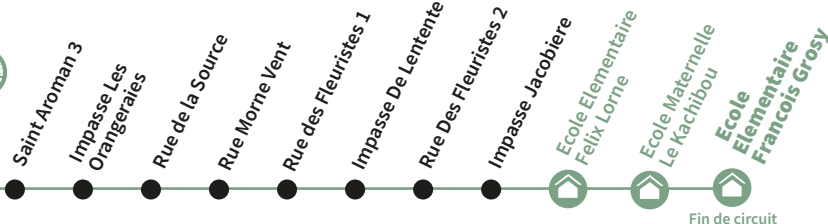

SCO 311

Sainte-Marie Collège Romanette / Collège Emmanuel Saldès - Collège Joseph Lagrosillière - Lpo Nord Atlantique

SCO 316

Sainte-Marie Rodon Arrêt Bagou / Ecole Primaire Jérôme Mercan

SCO 318

Sainte-Marie Ferme Pain de Sucre / Collège Emmanuel Saldès

SCO 322

Sainte-Marie Villeneuve Sainte Marie / Collège Morne des Esses

CIRCUITS DU NORD

LIGNES SAINTE-MARIE

SCO 323

Sainte-Marie Saint Aroman / Ecole Élémentaire Félix Lorne - Ecole Élémentaire François Grosy - Ecole Maternelle Le Kachibou

DÉPART

Saint-Aroman
1

07:30

Fin de circuit

SCO 324

Sainte-Marie Saint Aroman / Collège Morne des Esses

DÉPART

Saint-Aroman
2

07:00

Fin de circuit

SCO 326

Sainte-Marie Ecole de Reculée / Collège Emmanuel Saldès - Collège Morne des Esses

DÉPART

Ecole de
Reculée

06:20

Fin de circuit