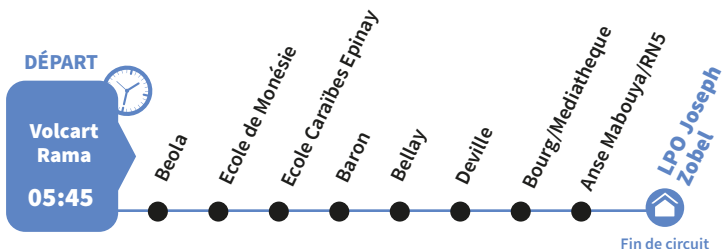

SCO 750 Sainte-Luce Frangipanier / Ecole Mixte A - Mixte B

SCO 903 Le Diamant Stade du Diamant / Lgt Paulette Nardal

SCO 922 Riviere-Pilote Gare Routière / Lpo Joseph Zobel

SCO 928 Sainte-Luce Baron / Lp Raymond Neris

SCO 929 Sainte-Luce Ecole Caraïbes Epinay / Lgt Montgérald

SCO 930 Sainte-Luce Volcart Rama / Lpo Joseph Zobel

SCO 592A Sainte-Luce Epinay / CFA Rivière-Salée

SCO 593A Sainte-Luce Oblot / CFA Rivière-Salée