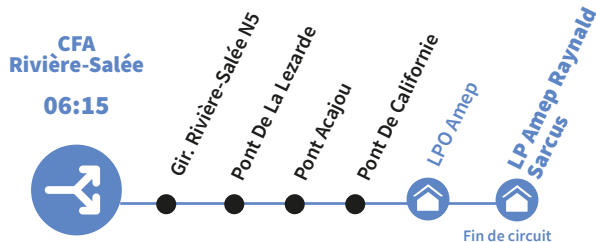

SCO 590B CFA Rivière-Salée / LP Marius Cultier

CFA
Rivière-Salée

06:00

Gir. Rivière-Salée
N5

LP Marius
Cultier

Fin de circuit

SCO 591B CFA Rivière-Salée / Cité Scolaire Bellevue

CFA
Rivière-Salée

06:10

Gir. Rivière-Salée N5

LGT Bellevue

LP Dumas-Jean
Joseph

LGT Joseph
Gaillard

Fin de circuit

SCO 592B CFA Rivière-Salée / AMEP - AMEP Raynald Sarcus

SCO 593B CFA Rivière-Salée / Cité Scolaire Bellevue

SCO 594B CFA Rivière-Salée / Lycées Acajou 1 et 2

SCO 595B CFA Rivière-Salée / LP Place d'Armes

SUD

Commune de
SAINTE-LUCE

“Martinique Transport, rassurer sur toute la ligne”

www.martiniquetransport.mq

scolaire@martiniquetransport.mq