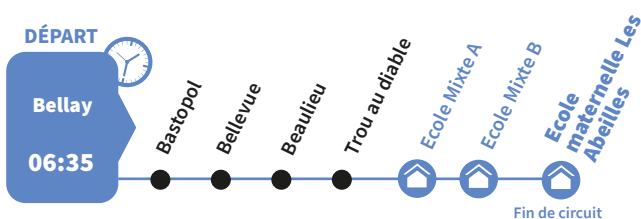

SCO 743 Sainte-Luce Bellay / Ecole Mixte A - Ecole Mixte B