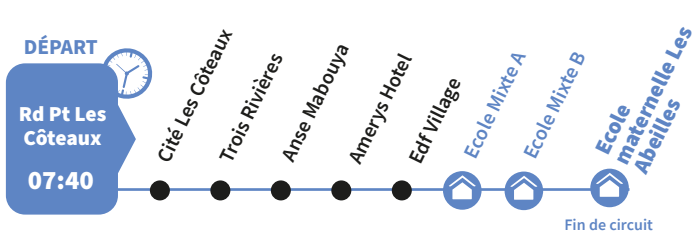

Une bonne préparation de son inscription au transport scolaire garantit une rentrée en toute sérénité. Ce livret a été conçu dans l'objectif de rendre cette étape plus aisée. Il offre une présentation exhaustive des diverses lignes de transport scolaire régulières, triées par commune d'origine, vous permettant ainsi de localiser facilement la ligne appropriée ainsi que l'arrêt correspondant pour vous rendre à votre établissement scolaire. ”

La légende ci-dessous vous aidera à mieux comprendre l'ensemble des informations

SCO 000

Numéro de ligne

● Arrêt

DÉPART

Point de départ

Établissement

Pôle d'échange

**Retrouvez votre ligne plus facilement
avec le site de Martinique Transport**

SCO 740 Sainte-Luce Cité Les Côteaux / Collège De Sainte-Luce

SCO 741 Sainte-Luce Rond-Point Les Côteaux / Ecole Mixte A - Ecole Mixte B