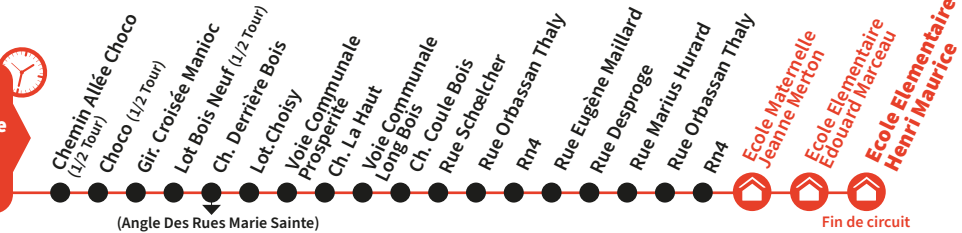

Une bonne préparation de son inscription au transport scolaire garantit une rentrée en toute sérénité. Ce livret a été conçu dans l'objectif de rendre cette étape plus aisée. Il offre une présentation exhaustive des diverses lignes de transport scolaire régulières, triées par commune d'origine, vous permettant ainsi de localiser facilement la ligne appropriée ainsi que l'arrêt correspondant pour vous rendre à votre établissement scolaire. ”

## La légende ci-dessous vous aidera à mieux comprendre l'ensemble des informations

**SCO 000** Numéro de ligne

● Arrêt

Point de départ

 Établissement

 Pôle d'échange

**Retrouvez votre ligne plus facilement  
avec le site de Martinique Transport**

SCO 027

Saint-Joseph lotissement Rivière Blanche / Ecoles Élémentaires Marceau et Maurice - Maternelle Merton

DÉPART  
Tour  
de la Cité  
Ozanam  
07:00

SCO 027

Saint-Joseph lotissement Rivière Blanche / Ecoles Élémentaires Marceau et Maurice - Maternelle Merton

DÉPART  
Tour  
de la Cité  
Ozanam  
07:00

SCO 028A

Saint-Joseph derrière Bois / Collège Belle Etoile

DÉPART  
Chemin  
Derrière  
Bois  
06:20

SCO 028B

Saint-Joseph Chemin Choco / Collège Belle Etoile

DÉPART  
Chemin  
Choco  
06:20