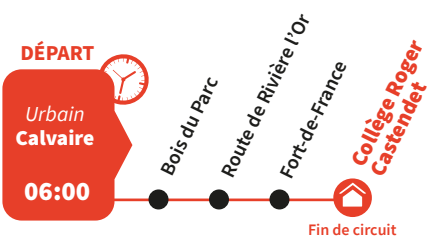

SCO 039 Saint-Joseph Calvaire / Collège de Coridon