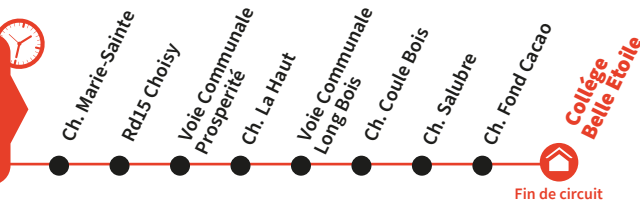

## La légende ci-dessous vous aidera à mieux comprendre l'ensemble des informations

**SCO 000** Numéro de ligne

● Arrêt

Point de départ

 Établissement

 Pôle d'échange

**Retrouvez votre ligne plus facilement  
avec le site de Martinique Transport**

SCO 027

Saint-Joseph lotissement Rivière Blanche / Ecoles Élémentaires Marceau et Maurice - Maternelle Merton

DÉPART  
Tour  
de la Cité  
Ozanam  
07:00

SCO 027

Saint-Joseph lotissement Rivière Blanche / Ecoles Élémentaires Marceau et Maurice - Maternelle Merton

DÉPART  
Tour  
de la Cité  
Ozanam  
07:00

SCO 028A

Saint-Joseph derrière Bois / Collège Belle Etoile

DÉPART  
Chemin  
Derrière  
Bois  
06:20

SCO 028B

Saint-Joseph Chemin Choco / Collège Belle Etoile

DÉPART  
Chemin  
Choco  
06:20

SCO 029 Saint-Joseph Morne Des Olives / Collège Belle Etoile

DÉPART

Urbain  
Seailles

05:15

Chemin Seailles  
Durand

Chemin Goureau  
Morne des Olives

Voie Communale  
Bahaud

Collège  
Belle Etoile