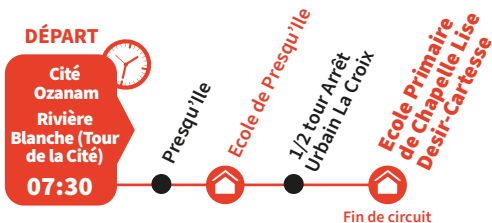

SCO 037A Saint-Joseph Rivière Blanche / Ecole de Presqu'île - Ecole de Chapelle