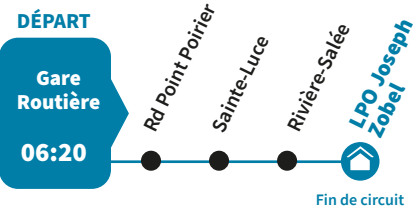

SCO 919 Rivière-Pilote Morne Honoré / Lgt Montgérald - Lp Raymond Neris

SCO 920 Rivière-Pilote - Croisée De Josseaud / Lpo Joseph Zobel

SCO 921 Rivière-Pilote Gare Routière / Lgt Montgérald - Lp Raymond Neris

SCO 922 Rivière-Pilote Gare Routière / Lpo Joseph Zobel

SCO 923 Rivière-Salée Desmarinieres / Lgt Montgérald - Lp Raymond Neris

SCO 931 Les Trois-Ilets Anse A L'ane / Lgt Montgérald - Lp Raymond Neris

SCO 594A Rivière-Pilote Saint-Vincent / Cfa Rivière-Salée