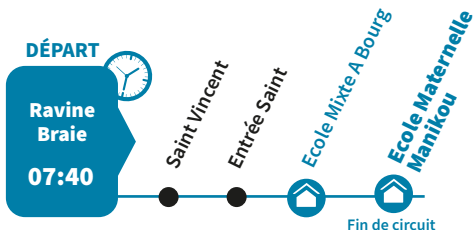

SCO 782 Rivière-Pilote Desmartinieres Croix Godet / Collège Jacques Roumain

SCO 783 Rivière-Pilote Desmartinieres / Ecoles Du Bourg - Ecole Primaire La Renée - Ecole Primaire De Préfontaine

SCO 786 Rivière-Pilote Morne Roche / Ecole Primaire Préfontaine - Ecole Jules Lucrèce - Ecole En Camée - Ecole Maternelle Manikou

SCO 787 Rivière-Pilote Morne Roche / Collège Jacques Roumain

SCO 788 Rivière-Pilote Ravine Braie / Ecole Mixte A Bourg - Ecole Maternelle Manikou

SCO 790 Rivière-Pilote Rollin / Collège Jacques Roumain

SCO 791 Rivière-Pilote Pont Beuze / Ecole Maternelle La Josseaud