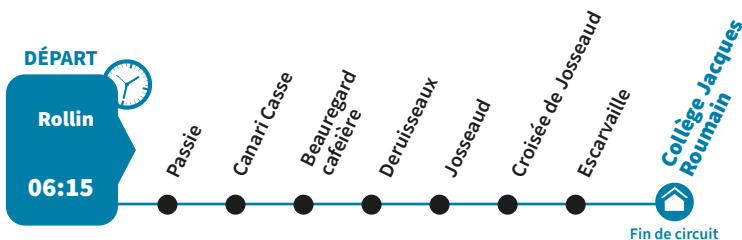

SCO 782 Rivière-Pilote Desmartinieres Croix Godet / Collège Jacques Roumain

SCO 783 Rivière-Pilote Desmartinieres / Ecoles Du Bourg - Ecole Primaire La Renée - Ecole Primaire De Préfontaine

SCO 786 Rivière-Pilote Morne Roche / Ecole Primaire Préfontaine - Ecole Jules Lucrèce - Ecole En Camée - Ecole Maternelle Manikou

SCO 787 Rivière-Pilote Morne Roche / Collège Jacques Roumain

SCO 788 Rivière-Pilote Ravine Braie / Ecole Mixte A Bourg - Ecole Maternelle Manikou

SCO 790 Rivière-Pilote Rollin / Collège Jacques Roumain

SCO 791 Rivière-Pilote Pont Beuze / Ecole Maternelle La Josseaud