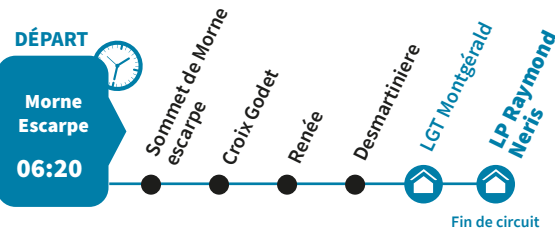

SCO 787 Rivière-Pilote Morne Roche / Collège Jacques Roumain

SCO 788 Rivière-Pilote Ravine Braie / Ecole Mixte A Bourg - Ecole Maternelle Manikou

SCO 790 Rivière-Pilote Rollin / Collège Jacques Roumain

SCO 791 Rivière-Pilote Pont Beuze / Ecole Maternelle La Josseaud

SCO 792 Rivière-Pilote Croisée Morne Raquette / Collège Jacques Roumain

SCO 793 Rivière-Pilote Lowinsky / Collège Jacques Roumain

SCO 794 Rivière-Pilote Saint-Vincent / Ecole Maternelle La Jossaud

SCO 914 Rivière-Pilote Morne Escarpe / Lgt Montgérald - Lp Raymond Neris