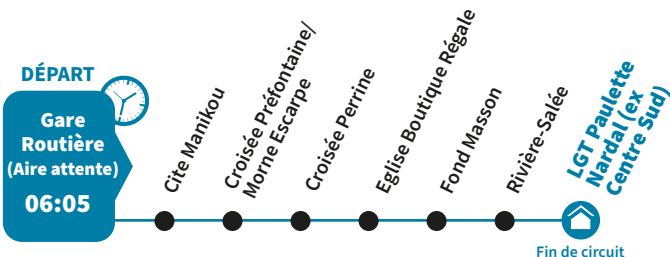

SCO 787 Rivière-Pilote Morne Roche / Collège Jacques Roumain

SCO 788 Rivière-Pilote Ravine Braie / Ecole Mixte A Bourg - Ecole Maternelle Manikou

SCO 790 Rivière-Pilote Rollin / Collège Jacques Roumain

SCO 791 Rivière-Pilote Pont Beuze / Ecole Maternelle La Josseaud

SCO 792 Rivière-Pilote Croisée Morne Raquette / Collège Jacques Roumain

SCO 793 Rivière-Pilote Lowinsky / Collège Jacques Roumain

SCO 794 Rivière-Pilote Saint-Vincent / Ecole Maternelle La Jossaud

SCO 914 Rivière-Pilote Morne Escarpe / Lgt Montgérald - Lp Raymond Neris

SCO 915 Rivière-Pilote En Camée / Lgt Montgérald - Lp Raymond Neris

SCO 917 Rivière-Pilote Parc De Josseaud / Lgt Montgérald - Lp Raymond Neris

SCO 918 Rivière-Pilote Gare Routière / Lgt Paulette Nardal