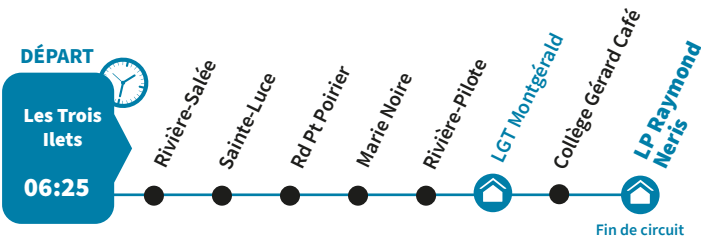

SCO 919 Rivière-Pilote Morne Honoré / Lgt Montgérald - Lp Raymond Neris

SCO 920 Rivière-Pilote - Croisée De Josseaud / Lpo Joseph Zobel

SCO 921 Rivière-Pilote Gare Routière / Lgt Montgérald - Lp Raymond Neris

SCO 922 Rivière-Pilote Gare Routière / Lpo Joseph Zobel

SCO 923 Rivière-Salée Desmarinieres / Lgt Montgérald - Lp Raymond Neris

SCO 931 Les Trois-Ilets Anse A L'ane / Lgt Montgérald - Lp Raymond Neris

SCO 594A Rivière-Pilote Saint-Vincent / Cfa Rivière-Salée