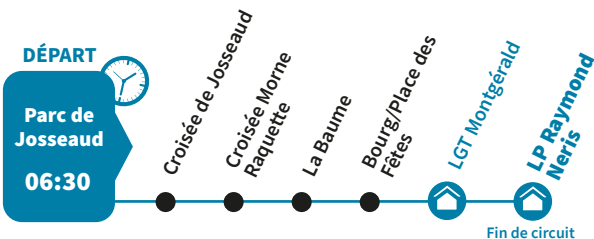

SCO 787 Rivière-Pilote Morne Roche / Collège Jacques Roumain

SCO 788 Rivière-Pilote Ravine Braie / Ecole Mixte A Bourg - Ecole Maternelle Manikou

SCO 790 Rivière-Pilote Rollin / Collège Jacques Roumain

SCO 791 Rivière-Pilote Pont Beuze / Ecole Maternelle La Josseaud

SCO 792 Rivière-Pilote Croisée Morne Raquette / Collège Jacques Roumain

SCO 793 Rivière-Pilote Lowinsky / Collège Jacques Roumain

SCO 794 Rivière-Pilote Saint-Vincent / Ecole Maternelle La Jossaud

SCO 914 Rivière-Pilote Morne Escarpe / Lgt Montgérald - Lp Raymond Neris

SCO 915 Rivière-Pilote En Camée / Lgt Montgérald - Lp Raymond Neris

SCO 917 Rivière-Pilote Parc De Josseaud / Lgt Montgérald - Lp Raymond Neris

SCO 918 Rivière-Pilote Gare Routière / Lgt Paulette Nardal