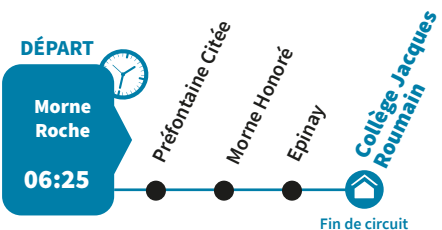

SCO 782 Rivière-Pilote Desmartinieres Croix Godet / Collège Jacques Roumain

SCO 783 Rivière-Pilote Desmartinieres / Ecoles Du Bourg - Ecole Primaire La Renée - Ecole Primaire De Préfontaine

SCO 786 Rivière-Pilote Morne Roche / Ecole Primaire Préfontaine - Ecole Jules Lucrèce - Ecole En Camée - Ecole Maternelle Manikou

SCO 787 Rivière-Pilote Morne Roche / Collège Jacques Roumain

SCO 788 Rivière-Pilote Ravine Braie / Ecole Mixte A Bourg - Ecole Maternelle Manikou

SCO 790 Rivière-Pilote Rollin / Collège Jacques Roumain

SCO 791 Rivière-Pilote Pont Beuze / Ecole Maternelle La Josseaud