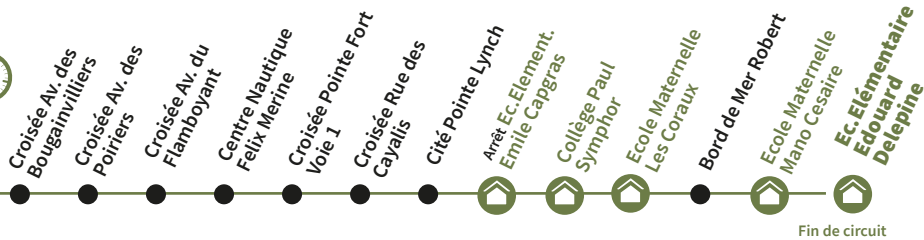

SCO 347

Le Robert Chère Epice / Collège Constant Le Ray

CIRCUITS DU NORD

LIGNES ROBERT

SCO 348

Le Robert Crèche Municipale / Collège Paul Symphor - Ec. Élémentaire Edouard Delèpine - Ec. Maternelle Les Coraux - Ec. Maternelle Mano Cesaire - Ec. Élémentaire Emile Capgras

DÉPART

Crèche Municipale du Robert

07:00

SCO 349

Le Robert Giratoire Gaschette - Pointe Lynch / Collège Constant Le Ray

DÉPART

Gir. Gaschette-Pointe Lynch

06:50