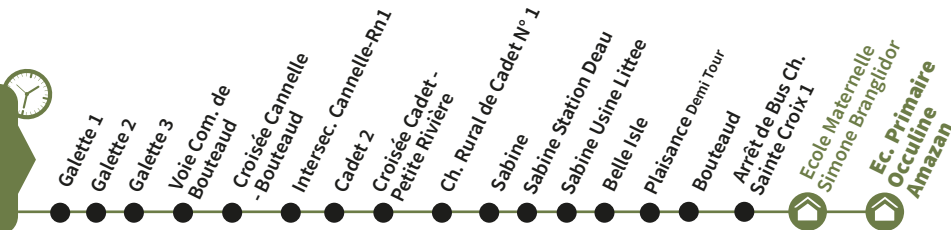

Le Robert Croisée Galette / Ecole Maternelle Simone Branglidor - Ecole Primaire Occuline Amazan

DÉPART

Croisée Galette

07:15