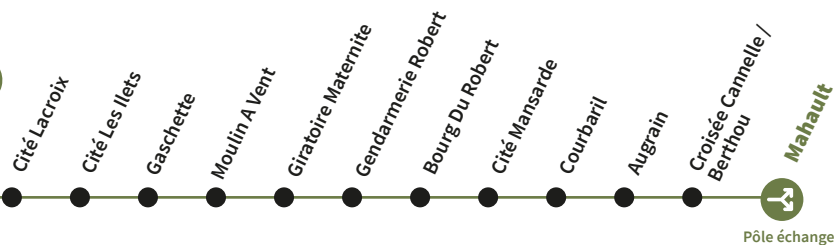

Lestrade
Terrain de
Foot

05:30

SCO 562A Le Robert Croisée Pointe Savane / PEM Mahault

DÉPART

Croisée
Pte. Savane /
Pte. Lynch

05:25

SCO 563A Le Robert Croisée Sable Blanc / PEM Mahault

DÉPART

Sable
Blanc

05:00

SCO 612A Le Robert Moulin à Vent / Gare Courbaril

SCO 613A Le Robert Ecole Pointe Lynch / Gare Courbaril

SCO 614A Le Robert Pointe Fort / Gare Courbaril

SCO 615A Le Robert Fond Brûlé - Cannelle / Gare Courbaril