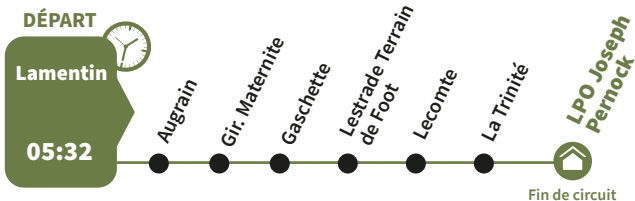

SCO 584 Le Robert-La Trinité-Le Vert-Pré-Gros-Morne / Lycée Lorrain Joseph Pernock