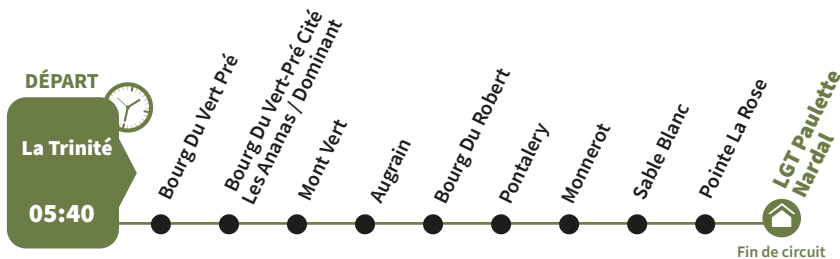

07:30

Fin de circuit

SCO 363

Le Robert Augrain Sud / Ecole Primaire Léo Adélaïde

DÉPART

Augrain Sud

07:30

Fin de circuit

SCO 364

Le Robert Mena / Collège Robert 3

DÉPART

Croisée Chemin Mena 3

06:40

Fin de circuit

SCO 365 Le Robert Raisin / LPA Four à Chaux

SCO 580 Trinité - Robert / Lycée Centre Sud