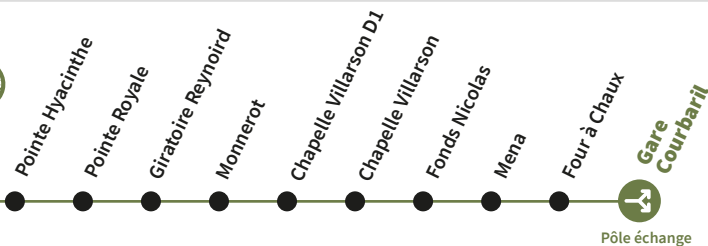

SCO 618A Le Robert Sable Blanc / Gare Courbaril

DÉPART

Sable
Blanc

05:50