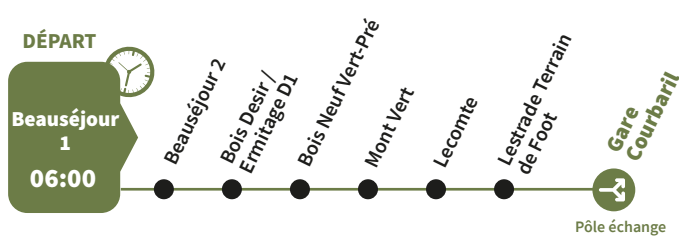

SCO 622A Le Robert Beauséjour / Gare Courbaril