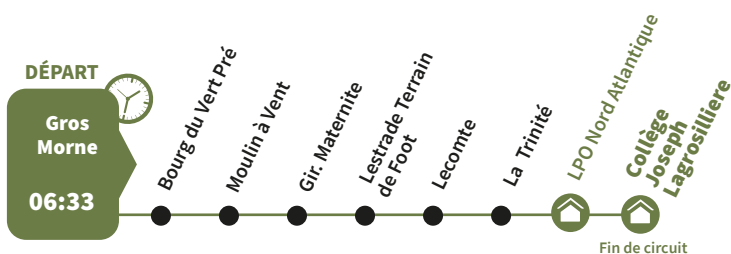

SCO 583 Le Robert-Gros-Morne- La Trinité / Lycée Sainte-Marie - Nord Atlantique