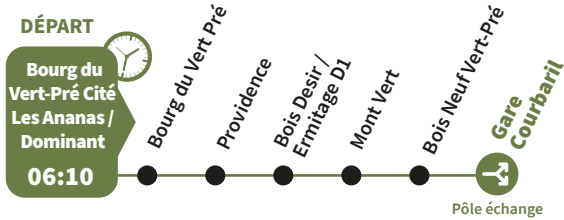

SCO 620A Le Robert Bourg du Vert-Pré / Gare Courbaril