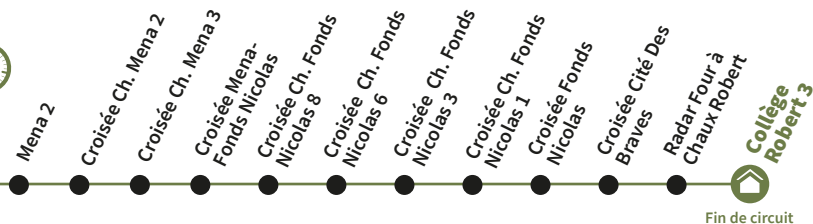

Le Robert Abri Bus Lestrade / Collège Paul Symphor - Ec. Élémentaire Edouard Delépine - Ec. Maternelle Les Coraux - Ec. Maternelle Mano Cesaire

DÉPART

Abri Bus
Lestrade

07:00

SCO 359

Le Robert Chemin Béa Rn1 Sens Robert - Lamentin / Ecole Élémentaire Hector Sainte-Rose - Ecole Maternelle Hélène Pidéry

DÉPART

Ch. Kay
Bea Rn1
Sens Robert -
Lamentin

07:00

SCO 360

Le Robert Mena / Collège Robert 3

DÉPART

Mena 1

06:30