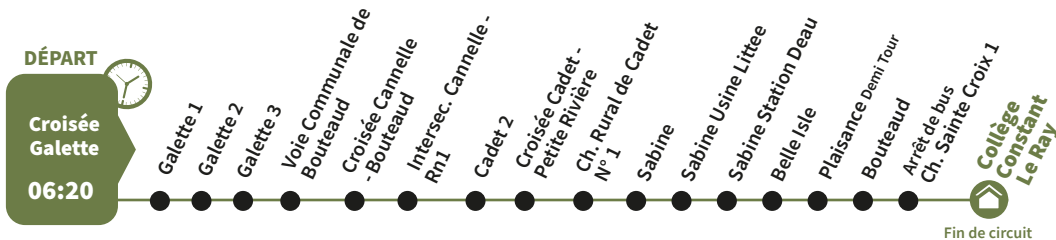

SCO 345

Le Robert Croisée Galette / Collège Constant Le Ray