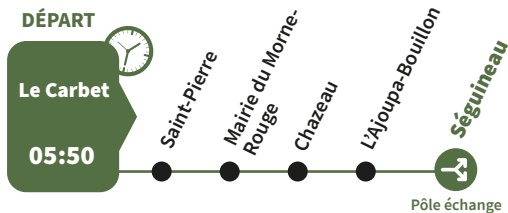

SCO 572A Saint-Pierre - Le Morne Rouge - Ajoupa-Bouillon / Séguineau