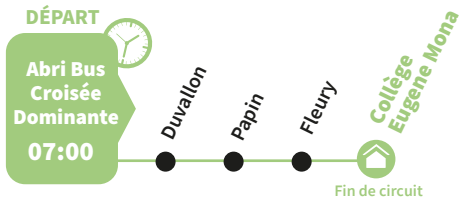

La légende ci-dessous vous aidera à mieux comprendre l'ensemble des informations

SCO 000

Numéro de ligne

● Arrêt

DÉPART

Point de départ

Établissement

Pôle d'échange

**Retrouvez votre ligne plus facilement
avec le site de Martinique Transport**

SCO 305 Le Marigot Croisée Dominante / Collège Eugène Mona

SCO 306 Le Marigot Cité La Pointe / Ecole Primaire Valentine Bredas