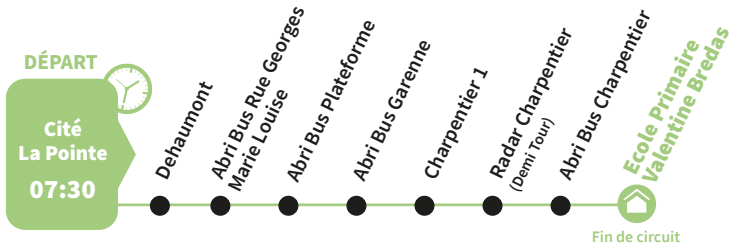

Une bonne préparation de son inscription au transport scolaire garantit une rentrée en toute sérénité. Ce livret a été conçu dans l'objectif de rendre cette étape plus aisée. Il offre une présentation exhaustive des diverses lignes de transport scolaire régulières, triées par commune d'origine, vous permettant ainsi de localiser facilement la ligne appropriée ainsi que l'arrêt correspondant pour vous rendre à votre établissement scolaire. ”

La légende ci-dessous vous aidera à mieux comprendre l'ensemble des informations

SCO 000

Numéro de ligne

● Arrêt

DÉPART

Point de départ

Établissement

Pôle d'échange

**Retrouvez votre ligne plus facilement
avec le site de Martinique Transport**

SCO 305 Le Marigot Croisée Dominante / Collège Eugène Mona

SCO 306 Le Marigot Cité La Pointe / Ecole Primaire Valentine Bredas