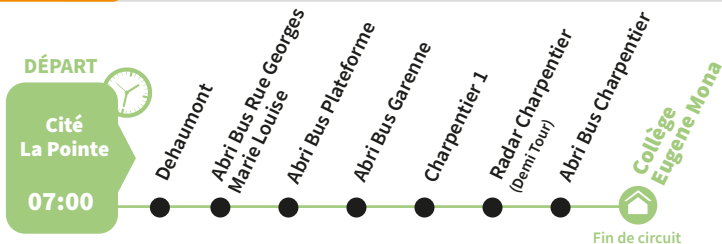

La légende ci-dessous vous aidera à mieux comprendre l'ensemble des informations

SCO 000

Numéro de ligne

● Arrêt

DÉPART

Point de départ

Établissement

Pôle d'échange

**Retrouvez votre ligne plus facilement
avec le site de Martinique Transport**

SCO 305 Le Marigot Croisée Dominante / Collège Eugène Mona

SCO 306 Le Marigot Cité La Pointe / Ecole Primaire Valentine Bredas

SCO 308 Le Marigot Cité La Pointe / Collège Eugène Mona

SCO 309 Le Marigot Cité La Pointe / Ecole Maternelle Bourg Marigot - Ecole Élémentaire Baignoire

CIRCUITS DU NORD

LIGNES MARIGOT

SCO 505 Le Marigot / Lycée & Segpa Sainte Marie