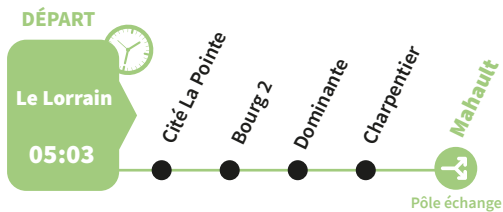

DÉPART

Dominante

06:00

Fin de circuit

SCO 579 Le Marigot - Le Lorrain / Collège Aimé Césaire

ZONES DE CORRESPONDANCES MARIGOT

A

SCO 636A Le Lorrain - Le Marigot / PEM Mahault

SCO 540B

**PEM Mahault /
Lp Chateaubœuf**

Mahault
06:15

Fin de circuit

SCO 541B

**PEM Mahault /
Lycées Acajou 1 et 2**

Mahault
06:15

Fin de circuit