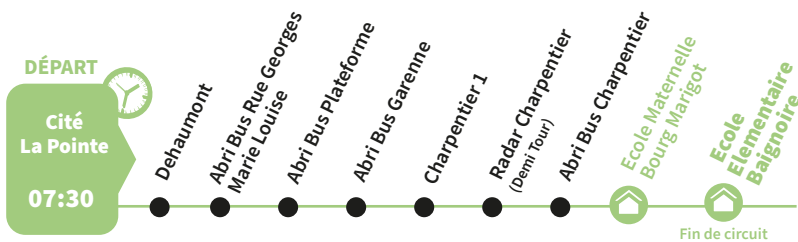

La légende ci-dessous vous aidera à mieux comprendre l'ensemble des informations

SCO 000

Numéro de ligne

● Arrêt

DÉPART

Point de départ

Établissement

Pôle d'échange

**Retrouvez votre ligne plus facilement
avec le site de Martinique Transport**

SCO 305 Le Marigot Croisée Dominante / Collège Eugène Mona

SCO 306 Le Marigot Cité La Pointe / Ecole Primaire Valentine Bredas

SCO 308 Le Marigot Cité La Pointe / Collège Eugène Mona

SCO 309 Le Marigot Cité La Pointe / Ecole Maternelle Bourg Marigot - Ecole Élémentaire Baignoire

CIRCUITS DU NORD

LIGNES MARIGOT

SCO 505 Le Marigot / Lycée & Segpa Sainte Marie