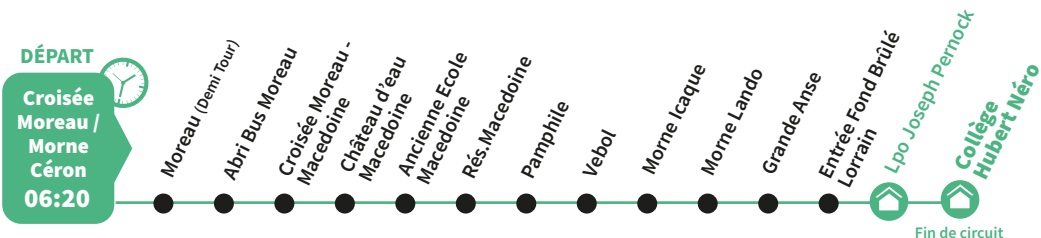

La légende ci-dessous vous aidera à mieux comprendre l'ensemble des informations

SCO 000 Numéro de ligne

● Arrêt

Point de départ

 Établissement

 Pôle d'échange

**Retrouvez votre ligne plus facilement
avec le site de Martinique Transport**

SCO 402 Le Lorrain Cité Séguineau / Collège Hubert Néro - Lycée Joseph Pernock

SCO 403 Le Lorrain Vallon / Collège Hubert Néro - Lycée Joseph Pernock

SCO 404 Le Lorrain Bas Carabin / Collège Hubert Néro - Lycée Joseph Pernock

SCO 405 Le Lorrain Croisée Moreau - Morne Céron / Collège Hubert Néro - Lycée Joseph Pernock

SCO 406 Le Lorrain Assier Château D'eau / Collège Hubert Néro - Lycée Joseph Pernock

DÉPART

Assier
Château
d'eau

DÉPART

La Trinité

05:45

Sainte-Marie

Le Marigot

Bourg

Morne Capot

Basse-Pointe