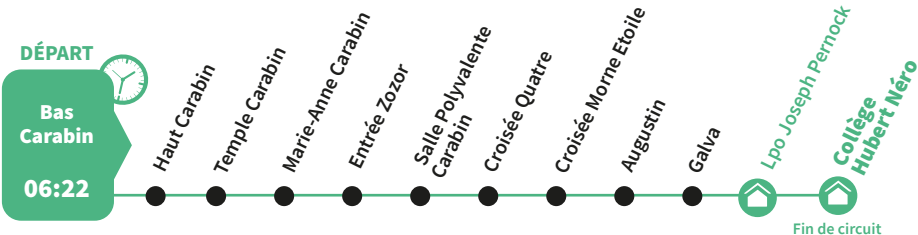

La légende ci-dessous vous aidera à mieux comprendre l'ensemble des informations

SCO 000 Numéro de ligne

● Arrêt

Point de départ

 Établissement

 Pôle d'échange

**Retrouvez votre ligne plus facilement
avec le site de Martinique Transport**

SCO 402 Le Lorrain Cité Séguineau / Collège Hubert Néro - Lycée Joseph Pernock

SCO 403 Le Lorrain Vallon / Collège Hubert Néro - Lycée Joseph Pernock

SCO 404 Le Lorrain Bas Carabin / Collège Hubert Néro - Lycée Joseph Pernock

SCO 405 Le Lorrain Croisée Moreau - Morne Céron / Collège Hubert Néro - Lycée Joseph Pernock

SCO 406 Le Lorrain Assier Château D'eau / Collège Hubert Néro - Lycée Joseph Pernock

DÉPART

Assier
Château
d'eau

DÉPART

La Trinité

05:45

Sainte-Marie

Le Marigot

Bourg

Morne Capot

Basse-Pointe