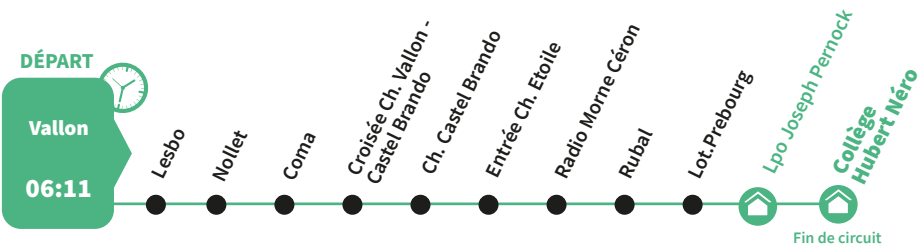

La légende ci-dessous vous aidera à mieux comprendre l'ensemble des informations

SCO 000 Numéro de ligne

● Arrêt

Point de départ

 Établissement

 Pôle d'échange

**Retrouvez votre ligne plus facilement
avec le site de Martinique Transport**

SCO 402 Le Lorrain Cité Séguineau / Collège Hubert Néro - Lycée Joseph Pernock

SCO 403 Le Lorrain Vallon / Collège Hubert Néro - Lycée Joseph Pernock

SCO 404 Le Lorrain Bas Carabin / Collège Hubert Néro - Lycée Joseph Pernock

SCO 405 Le Lorrain Croisée Moreau - Morne Céron / Collège Hubert Néro - Lycée Joseph Pernock

SCO 406 Le Lorrain Assier Château D'eau / Collège Hubert Néro - Lycée Joseph Pernock

DÉPART

Assier
Château
d'eau

DÉPART

La Trinité

05:45

Sainte-Marie

Le Marigot

Bourg

Morne Capot

Basse-Pointe