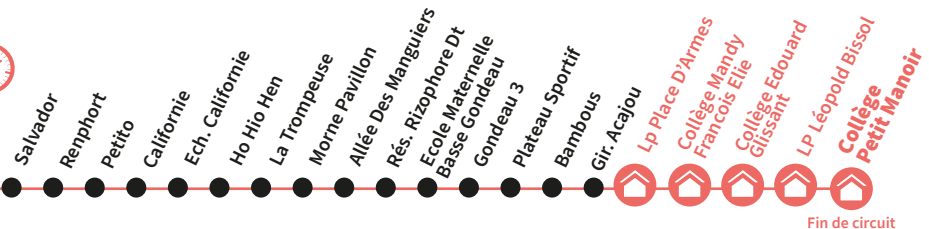

Lamentin Californie / Collèges Edouard Glissant / Place d'Armes 2 Petit Manoir / Lp Place d'Armes et Petit Manoir

DÉPART

Terminus Chapelle

06:22