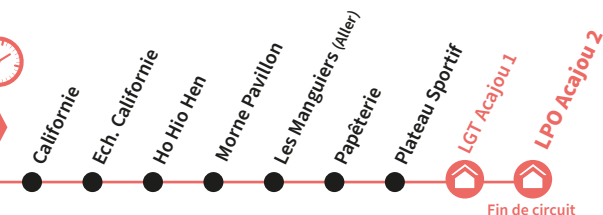

## SCO 002A Lamentin Chapelle Californie / Lycées Acajou 1 et 2

DÉPART

Terminus Chapelle

06:23