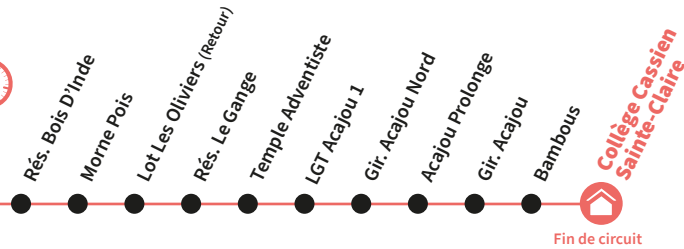

SCO 021B

Lamentin Bwa Santal / Collège Cassien Sainte-Claire

DÉPART

Bwa Santal

06:55

SCO 022A

Lamentin Californie / Collèges Edouard Glissant / Place d'Armes 2 Petit Manoir / Lp Place d'Armes et Petit Manoir

DÉPART

Terminus Chapelle

06:22

**SCO 022B**

**Lamentin Acajou Prolonge / Collèges Edouard Glissant /  
Place d'Armes 2 Petit Manoir / Lp Place d'Armes et Petit Manoir**

**DÉPART**

**Acajou  
Prolonge**  
**06:30**