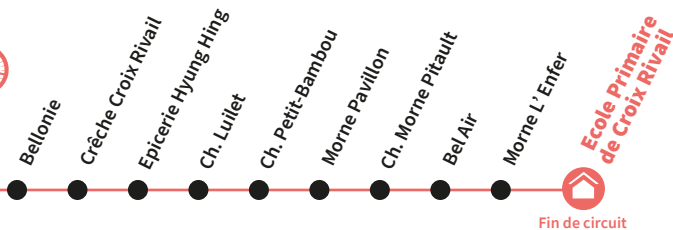

DÉPART

CAT

07:35

SCO 007B

Lamentin Morne Pitault / École Primaire De Croix Rivail

DÉPART

CAT

07:22