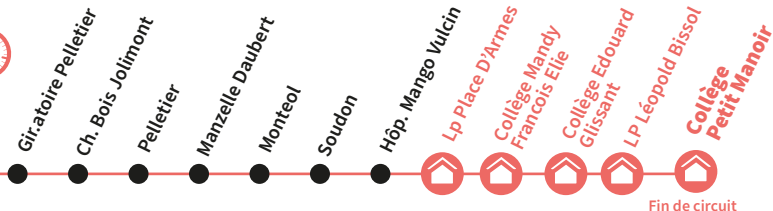

DÉPART

Gir.atoire Pelletier

06:29

Fin de circuit

SCO 006B Lamentin Grand Champ / Collèges Édouard Glissant / Place D'armes 2 Petit Manoir / Lp Place d'Armes et Petit Manoir

DÉPART

Grand Champ

06:17

Fin de circuit

SCO 006C

Lamentin Fond Giromon / Collèges Edouard Glissant Place d'Armes  
2 Petit Manoir / Lp Place d'Armes Et Petit Manoir

DÉPART

National 1

06:22

SCO 007A

Lamentin Morne Pitault / École Primaire De Croix Rivail