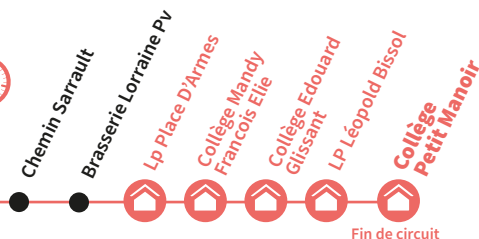

SCO 008

Lamentin Duchesne 1 / Collèges Édouard Glissant / Place d'Armes  
2 Petit Manoir / Lp Place d'Armes et Petit Manoir

DÉPART

Duchesne

06:22

**SCO 009** Lamentin Belonnie / Collèges et Lycée Place d'Armes / Collège et Lycée Petit Manoir

**SCO 010** Lamentin Fonds Nicolas / École Primaire Roches Carrées

**SCO 011** Lamentin Morne Pitault / Collèges et Lycées Place d'Armes et Petit Manoir

**SCO 012** Lamentin Duchesne / Lycées Acajou 1 et 2