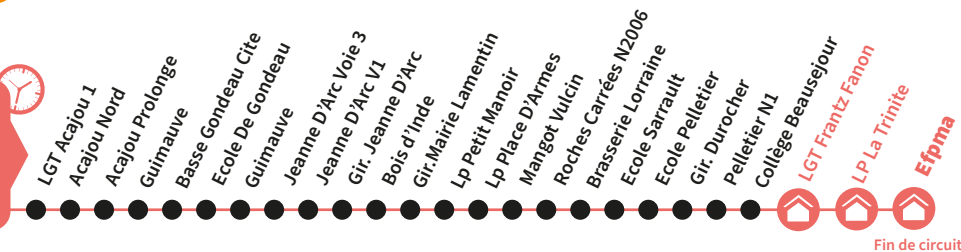

SCO 587 Le Lamentin / Cite Scolaire Frantz Fanon

DÉPART

Bwa
Santal
06:00