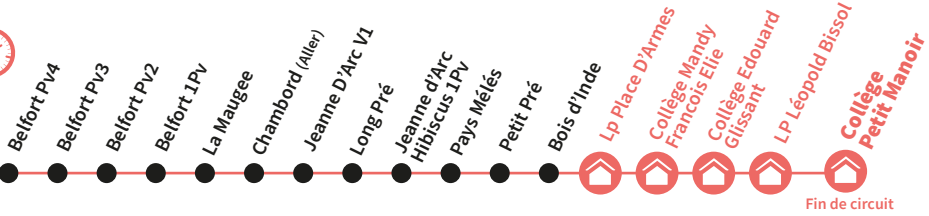

SCO 020

Lamentin Chambord Beleme / Collèges et Lycées Place d'Armes et Petit Manoir

DÉPART

Chemin Bèlème

06:25