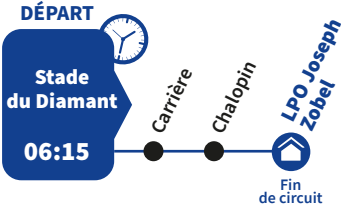

SCO 906 Diamant Stade du Diamant / Lpo Joseph Zobel