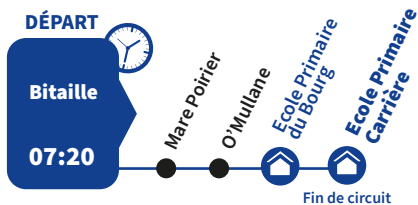

SCO 701 Le Diamant Bitaille / Ecole Primaire Du Bourg - Ecole Primaire Carrière