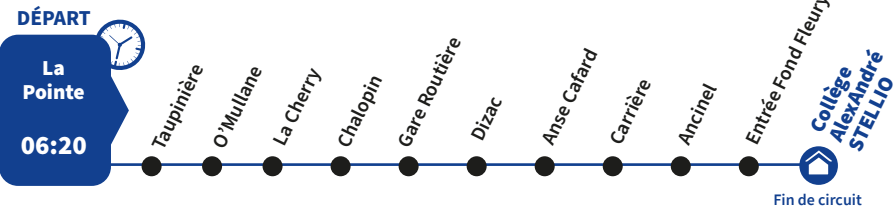

SCO 907 Le Diamant La Pointe / Collège Alex André Stellio