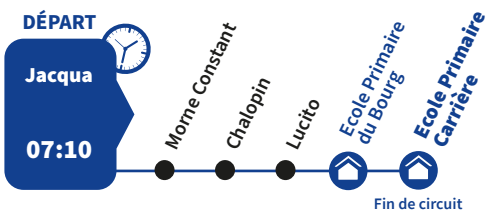

SCO 702 Le Diamant Jacqua / Ecole Primaire Du Bourg - Ecole Primaire Carrière