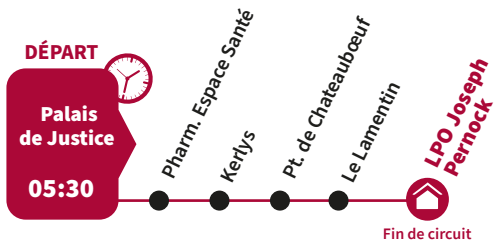

SCO 564 Fort-de-France - Le Lamentin / Lpo Nord Atlantique - Lycée Lorrain Joseph Pernock