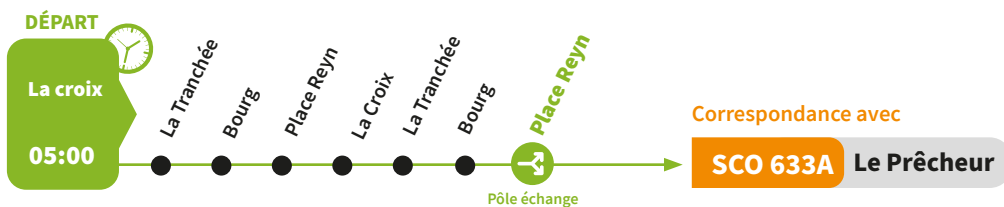

SCO 637 Fonds-Saint-Denis Navette La Croix / Saint-Pierre Place Reyn pour Lycée du CENTRE