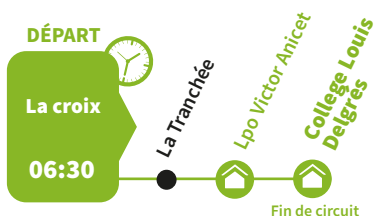

La légende ci-dessous vous aidera à mieux comprendre l'ensemble des informations

SCO 000 Numéro de ligne

● Arrêt

Point de départ

 Établissement

 Pôle d'échange

Retrouvez votre ligne plus facilement
avec le site de Martinique Transport

SCO 631 Fonds-Saint-Denis La Croix / LPO Victor Anicet - Collège Louis Delgrés

SCO 637 Fonds-Saint-Denis Navette La Croix / Saint-Pierre Place Reyn pour Lycée du CENTRE

SCO 637 Fonds-Saint-Denis Navette La Croix / Saint-Pierre Place Reyn pour LPO Nord Caraïbe