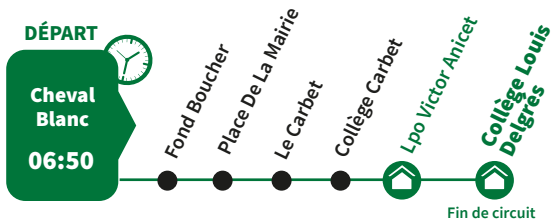

La légende ci-dessous vous aidera à mieux comprendre l'ensemble des informations

SCO 000 Numéro de ligne

● Arrêt

Point de départ

 Établissement

 Pôle d'échange

Retrouvez votre ligne plus facilement
avec le site de Martinique Transport

SCO 302 Bellefontaine Bourg Bellefontaine / Lpo Nord Caraïbe

SCO 303 Bellefontaine Fond Boucher Salle Polyvalente / Ecole Maternelle Bellefontaine / Ecole Elementaire Aristide Hardion

SCO 509 Fort-de-France Pointe Simon / Lpo Victor Anicet

SCO 575 Bellefontaine / Collège Carbet - Collège Louis Delgrès - Lpo Victor Anicet

SCO 628A

Morne-Vert - Bellefontaine / PR Bellevue

Notes

ZONES DE CORRESPONDANCES

B

SCO 556B PR Bellevue / Lp Léopold Bissol - Lp Place d'Armes