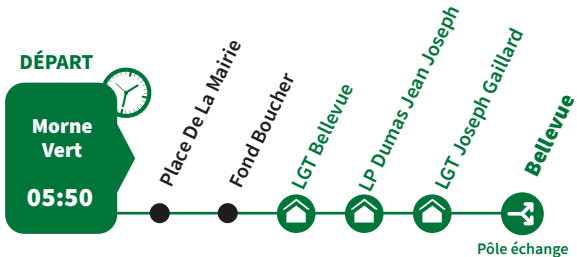

SCO 628A

Morne-Vert - Bellefontaine / PR Bellevue

Notes